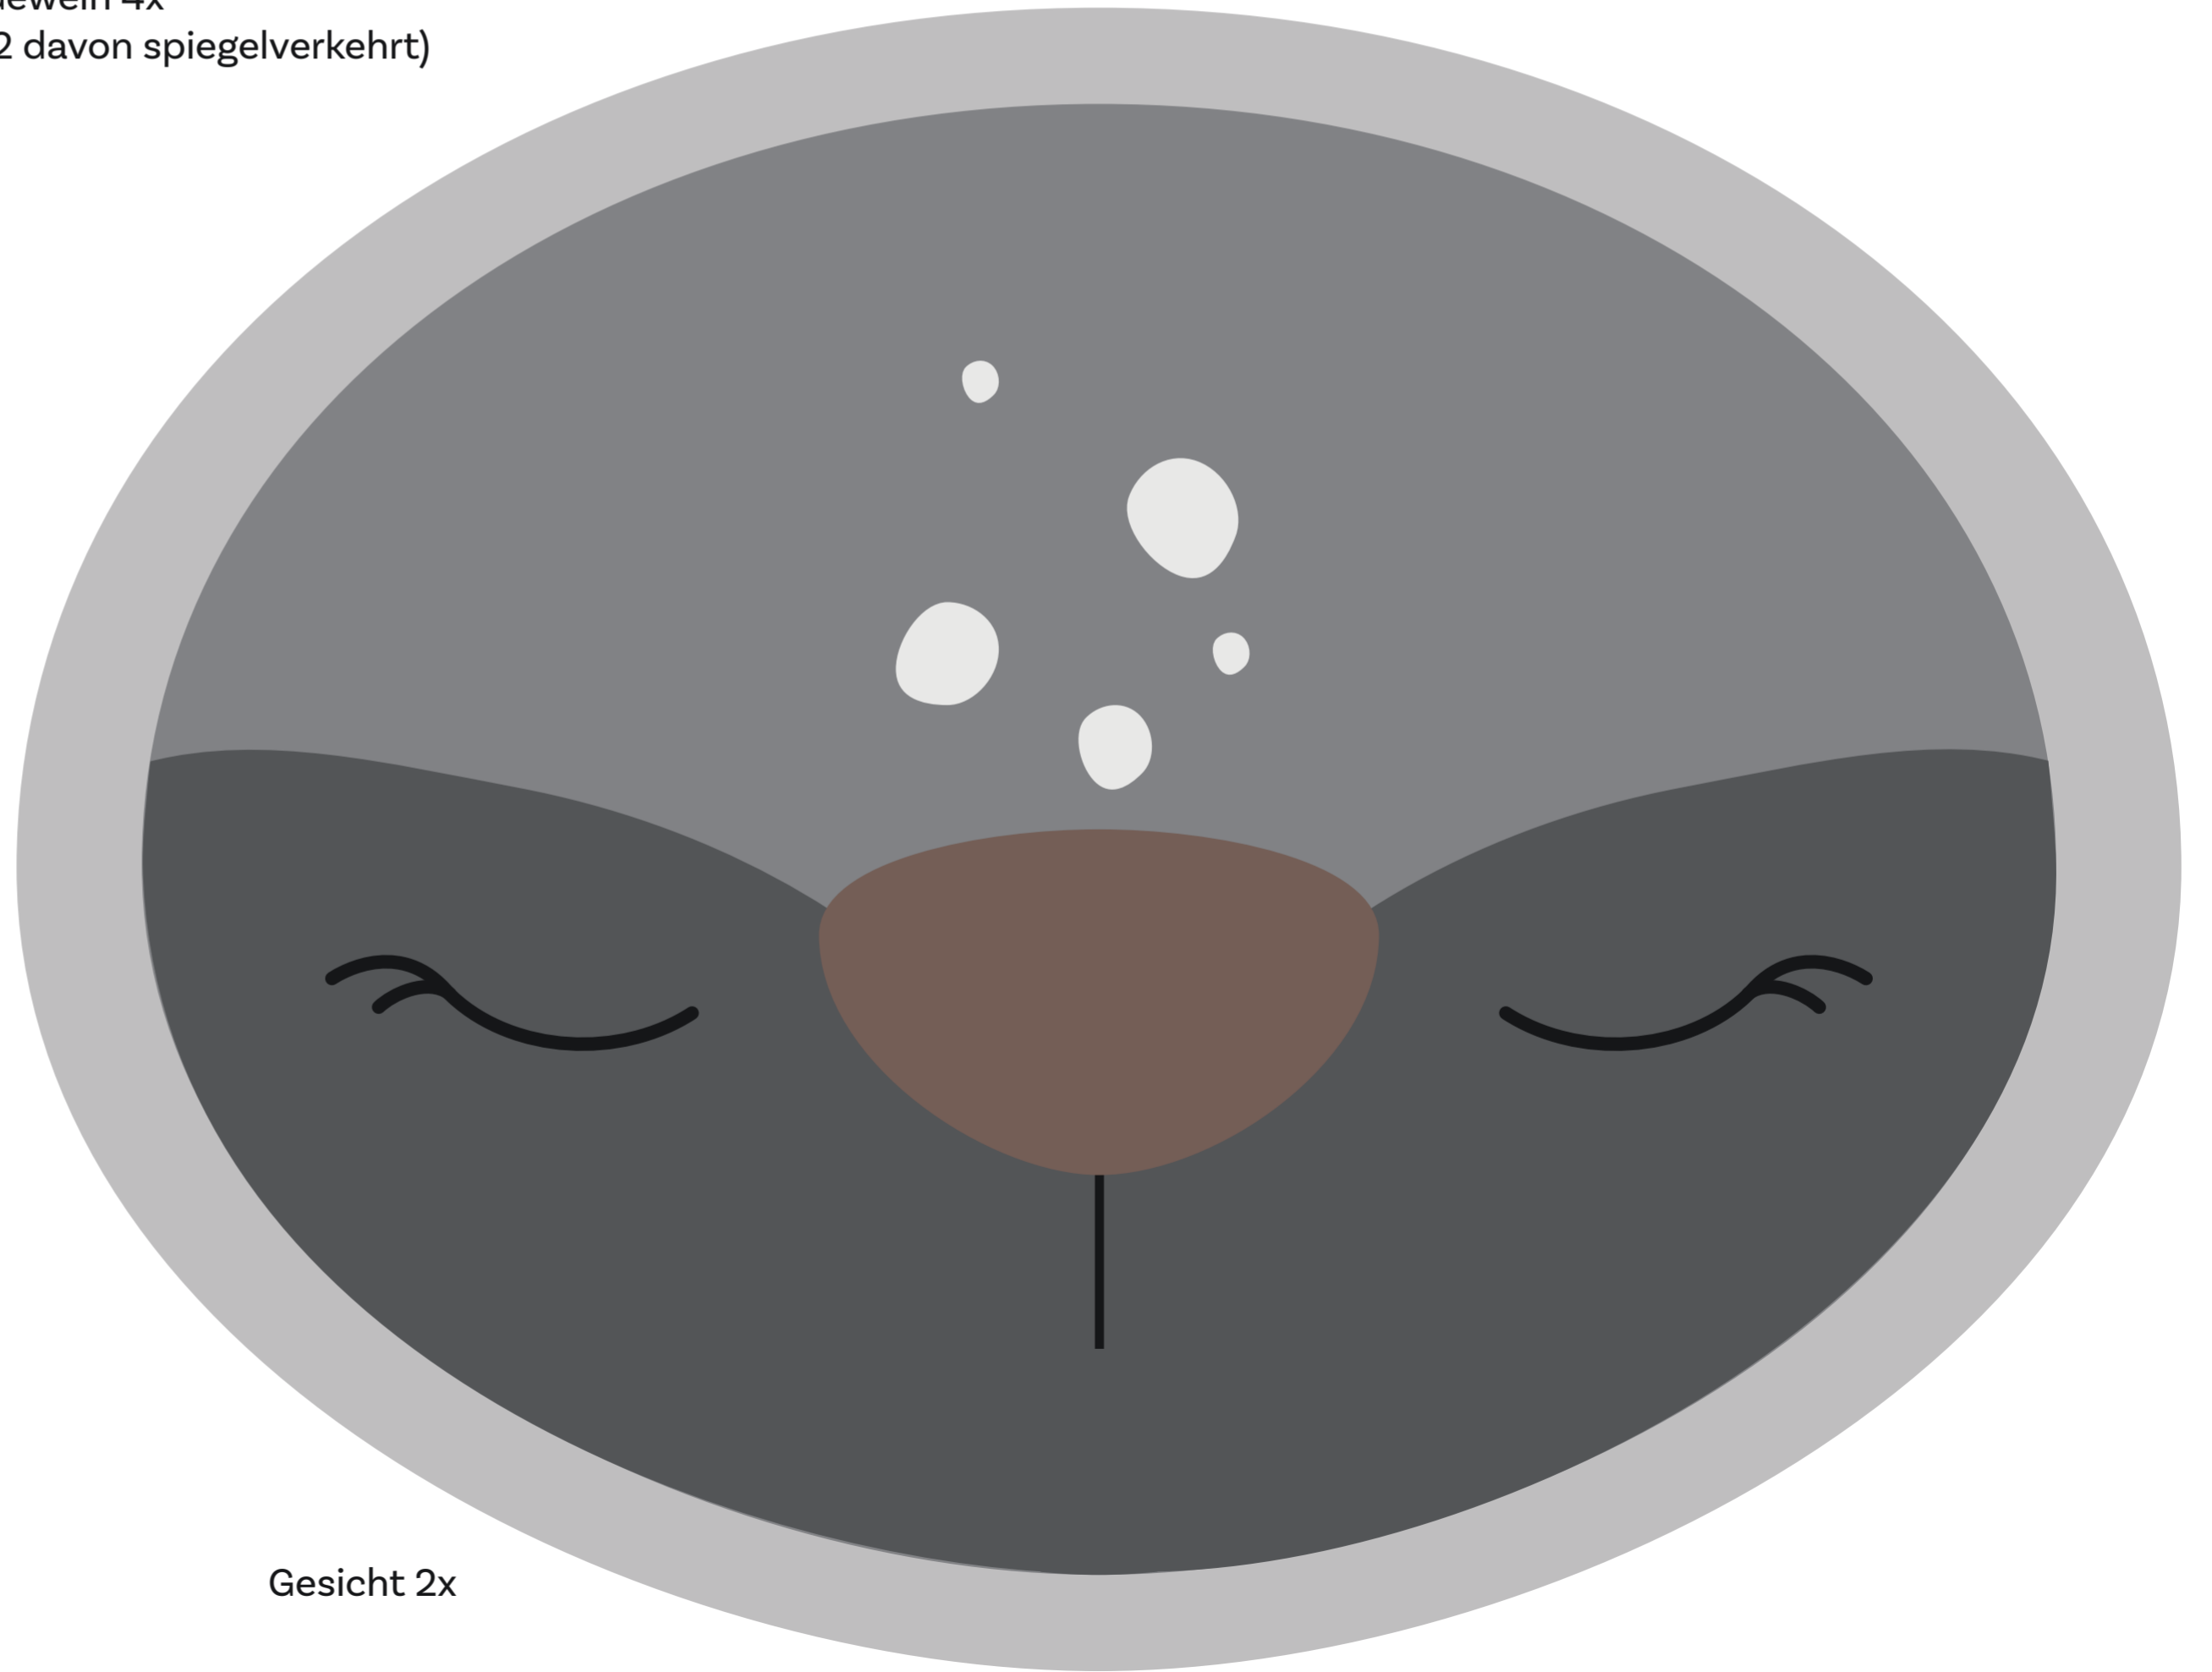

Schnittmuster Körnerkissen Stern
1cm Nahtzugabe

13,5 cm

Stern 2x

Schnittmuster Körnerkissen Reh
1cm Nahtzugabe

Ohr 4x

Geweih 4x
(2 davon spiegelverkehrt)

Gesicht 2.Teil 1x

Nase und Flecken 1x

Gesicht 2x