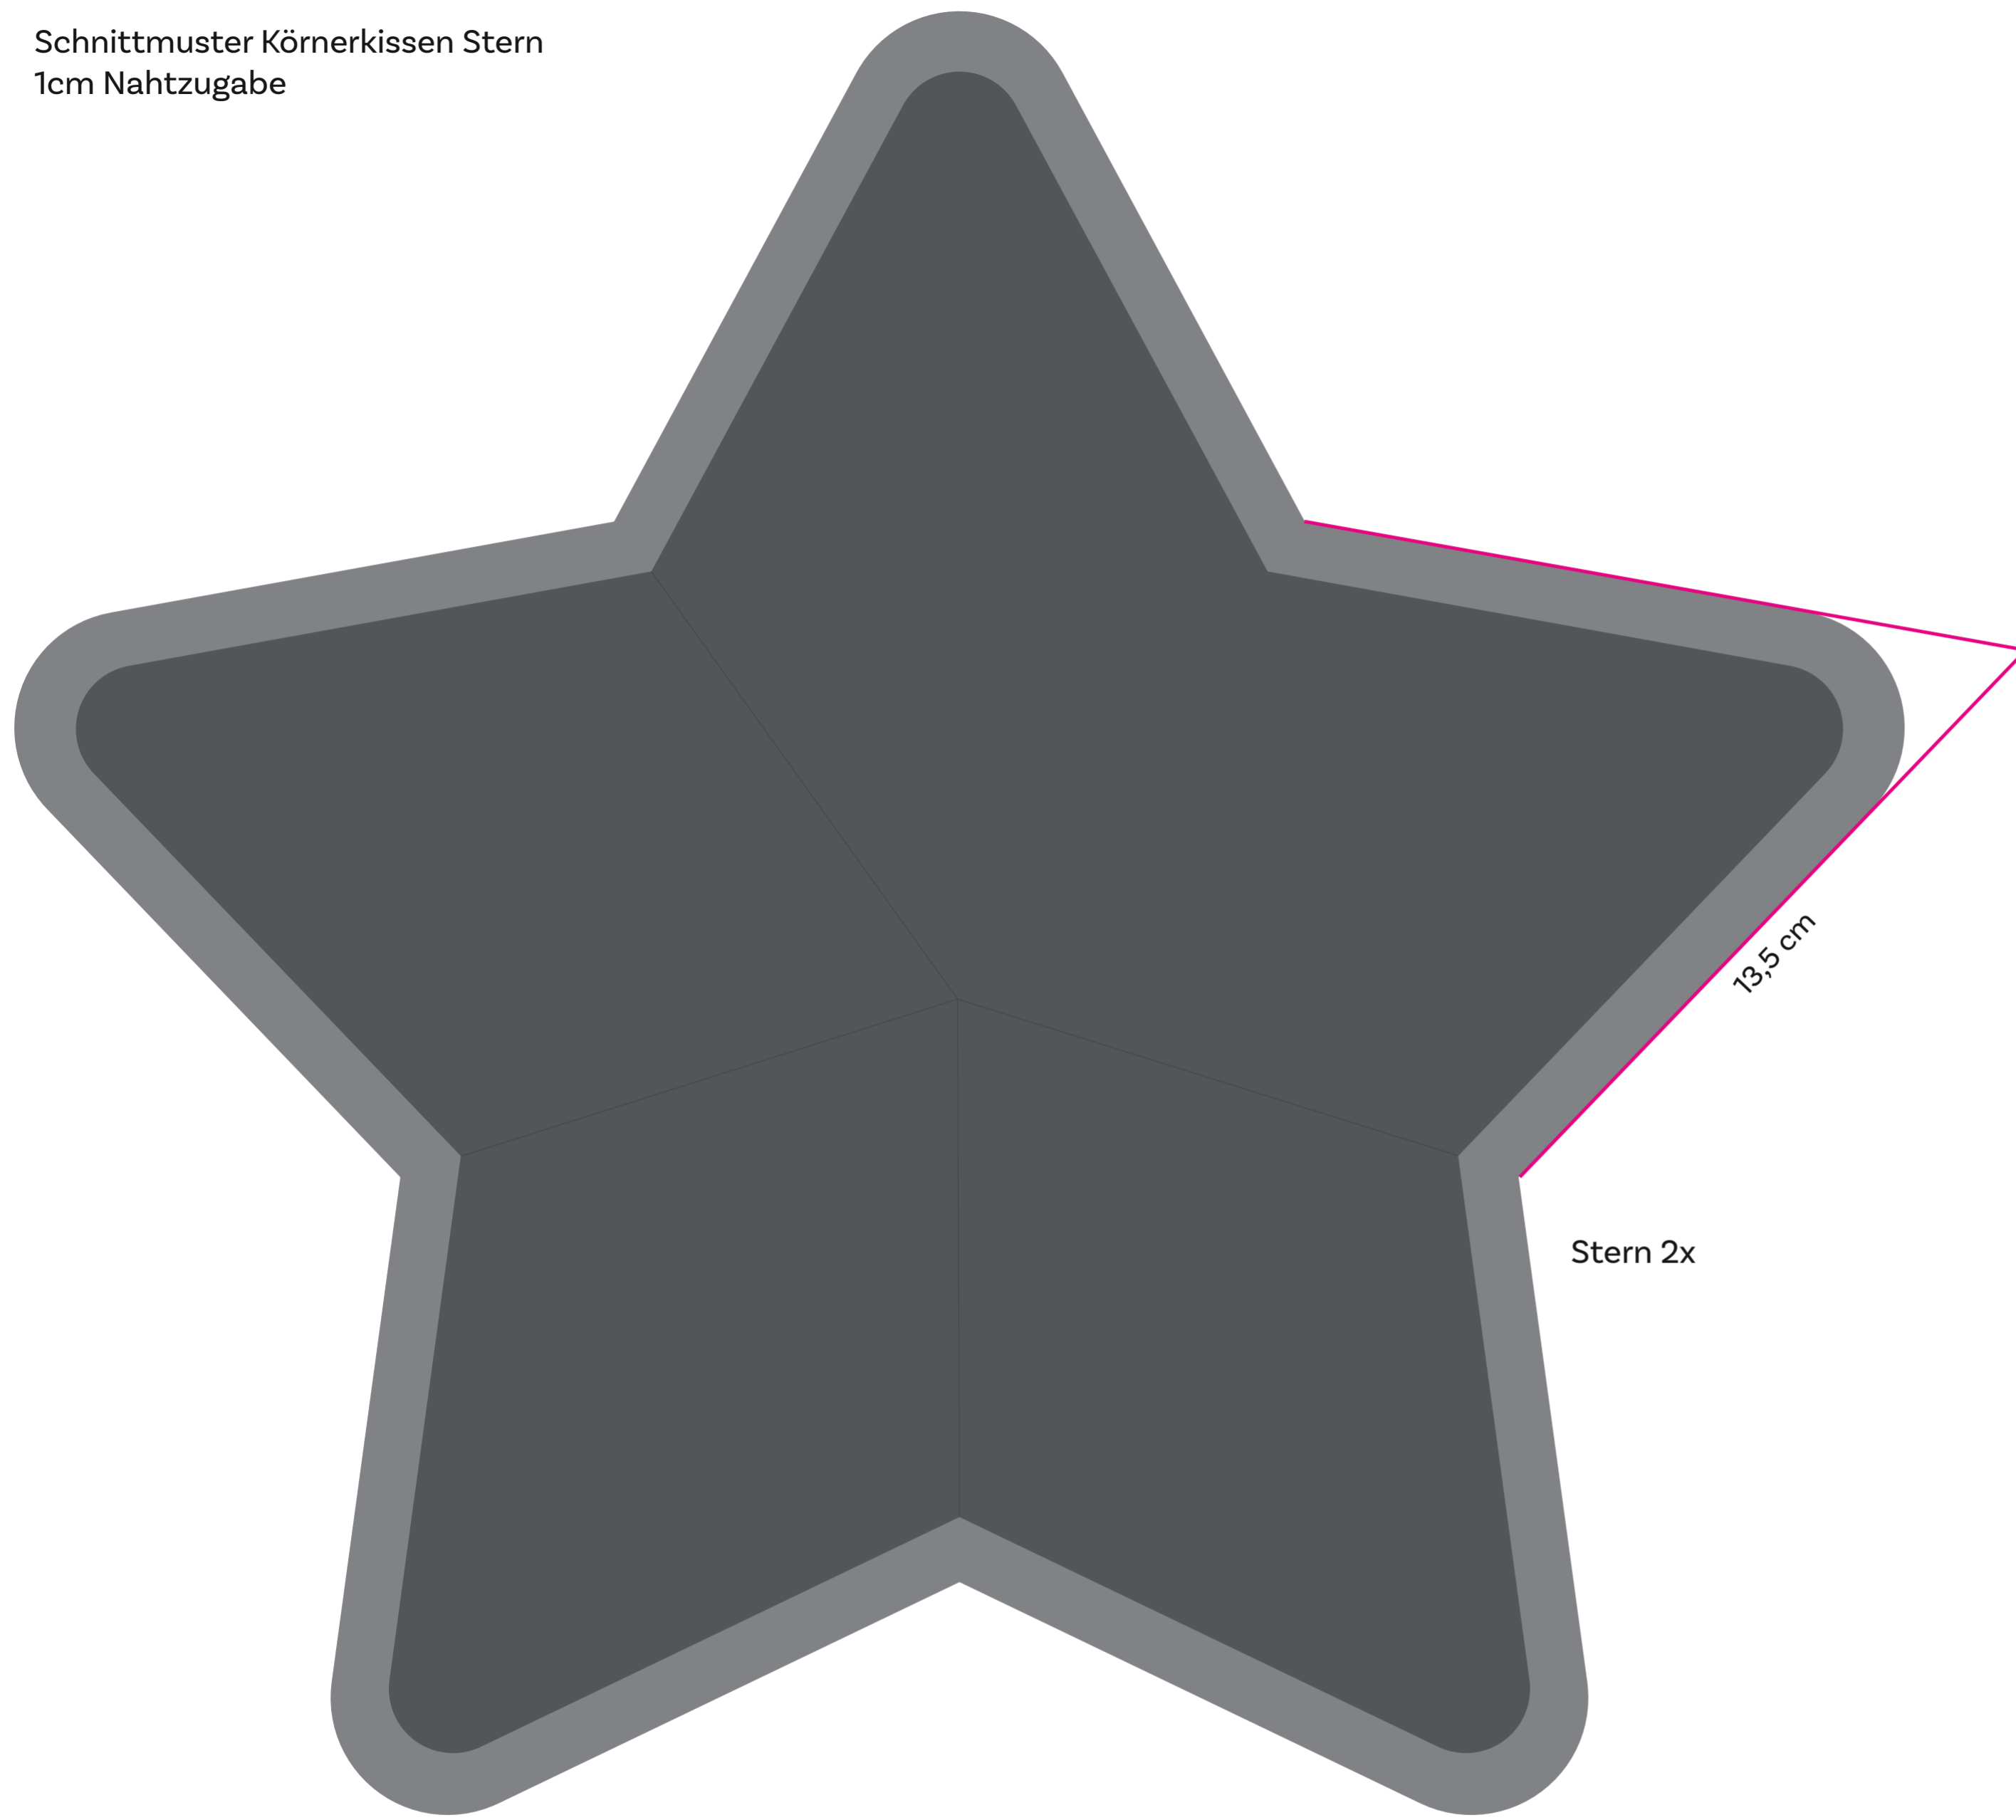

Schnittmuster Körnerkissen Stern
1cm Nahtzugabe

13,5 cm

Stern 2x

Schnittmuster Körnerkissen Reh
1cm Nahtzugabe

Ohr 4x

Geweih 4x
(2 davon spiegelverkehrt)

Gesicht 2.Teil 1x

Nase und Flecken 1x

Gesicht 2x